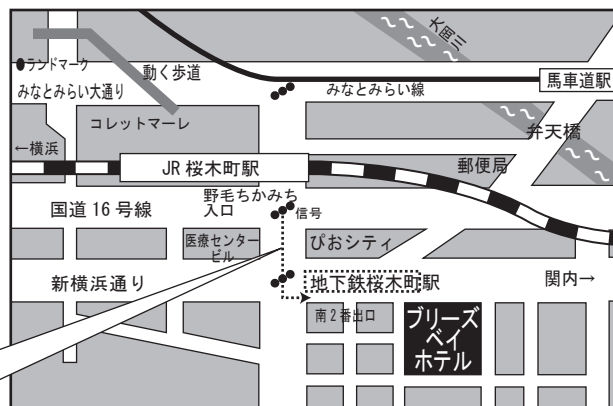

●JR桜木町駅からブリーズベイホテルへのアクセス:
桜木町駅南口改札を出て、右地下鉄方面へエスカレーターで地下へ降り右方向(野毛)へ行き、突き当たり左の南2番出口(びおシティ方面)のエスカレーターで上がり、すぐ右の左へ上がるエスカレーター(右へ上がるエスカレーターもある)で地上へ出ると、右前方にブリーズベイホテルがあります。

〈ブリーズベイホテル地図〉

◆ご連絡及びお問合せ: 事務局 大山恵嵩(昭45商) 携帯: 090-8007-8241