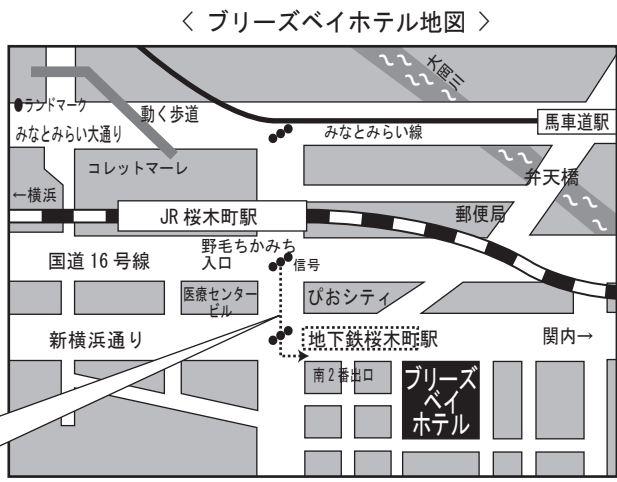

**記**

- ◆日時 令和4年6月4日(土) 開会 13:00 (受付12:30より)
- ◆会場 ブリーズベイホテル 2Fカタリナ (下図参照 JR桜木町駅南改札口より徒歩3分)  
 横浜市中区花咲町1-22-2 TEL 045-253-5515 HP <https://breezabay-group.com/bbh/>
- ◆内容 第一部 総会 (13:00~13:45) 校友会本部より校友会長、事務局長をお迎えし、母校の近況をお話しいたします。

第二部 公演 (13:45~14:15) 落語 演目「饅頭怖い」  
 関大亭 豆蔵 (関西大学落語大学0B)

〈関大亭豆蔵 プロフィール〉  
 本名:樋口 行至(こうじ)  
 大阪出身。1994年法学部法律学科卒業。  
 在学中は文化会落語大学に所属し、法文の校舎よりも誠之館で長い時間を過ごす。  
 落研同期の妻と2人の息子を名古屋の自宅に残し、東京単身赴任が14年目に突入。  
 8年前から社会人落語を始め、土日は全力で落語会と終電までの打ち上げに身をやつし、平日は会社でゆっくり体を休める毎日。  
 第12回「社会人落語日本一決定戦」(2020年12月13日)にて優勝。  
 第5回国際落語大会in千葉 準優勝。

●JR桜木町駅からブリーズベイホテルへのアクセス:  
 桜木町駅南口改札を出て、右地下鉄方面へエスカレーターで地下へ降り右方向(野毛)へ行き、突き当り左の南2番出口(びおシティ方面)のエスカレーターで上がり、すぐ右の左へ上がるエスカレーター(右へ上がるエスカレーターもある)で地上へ出ると、右前方にブリーズベイホテルがあります。

◆ご連絡及びお問合せ：事務局 大山恵嵩 (昭45商) 携帯：090-8007-8241  
 Fax：046-897-4045 Mail：y.ooyama@jcom.zaq.ne.jp  
**支部ホームページにアクセスしてください!** → <http://www2.kandai-koyukai.com/al/kanagawashibu/>  
 (裏面には支部の活動を紹介しております)