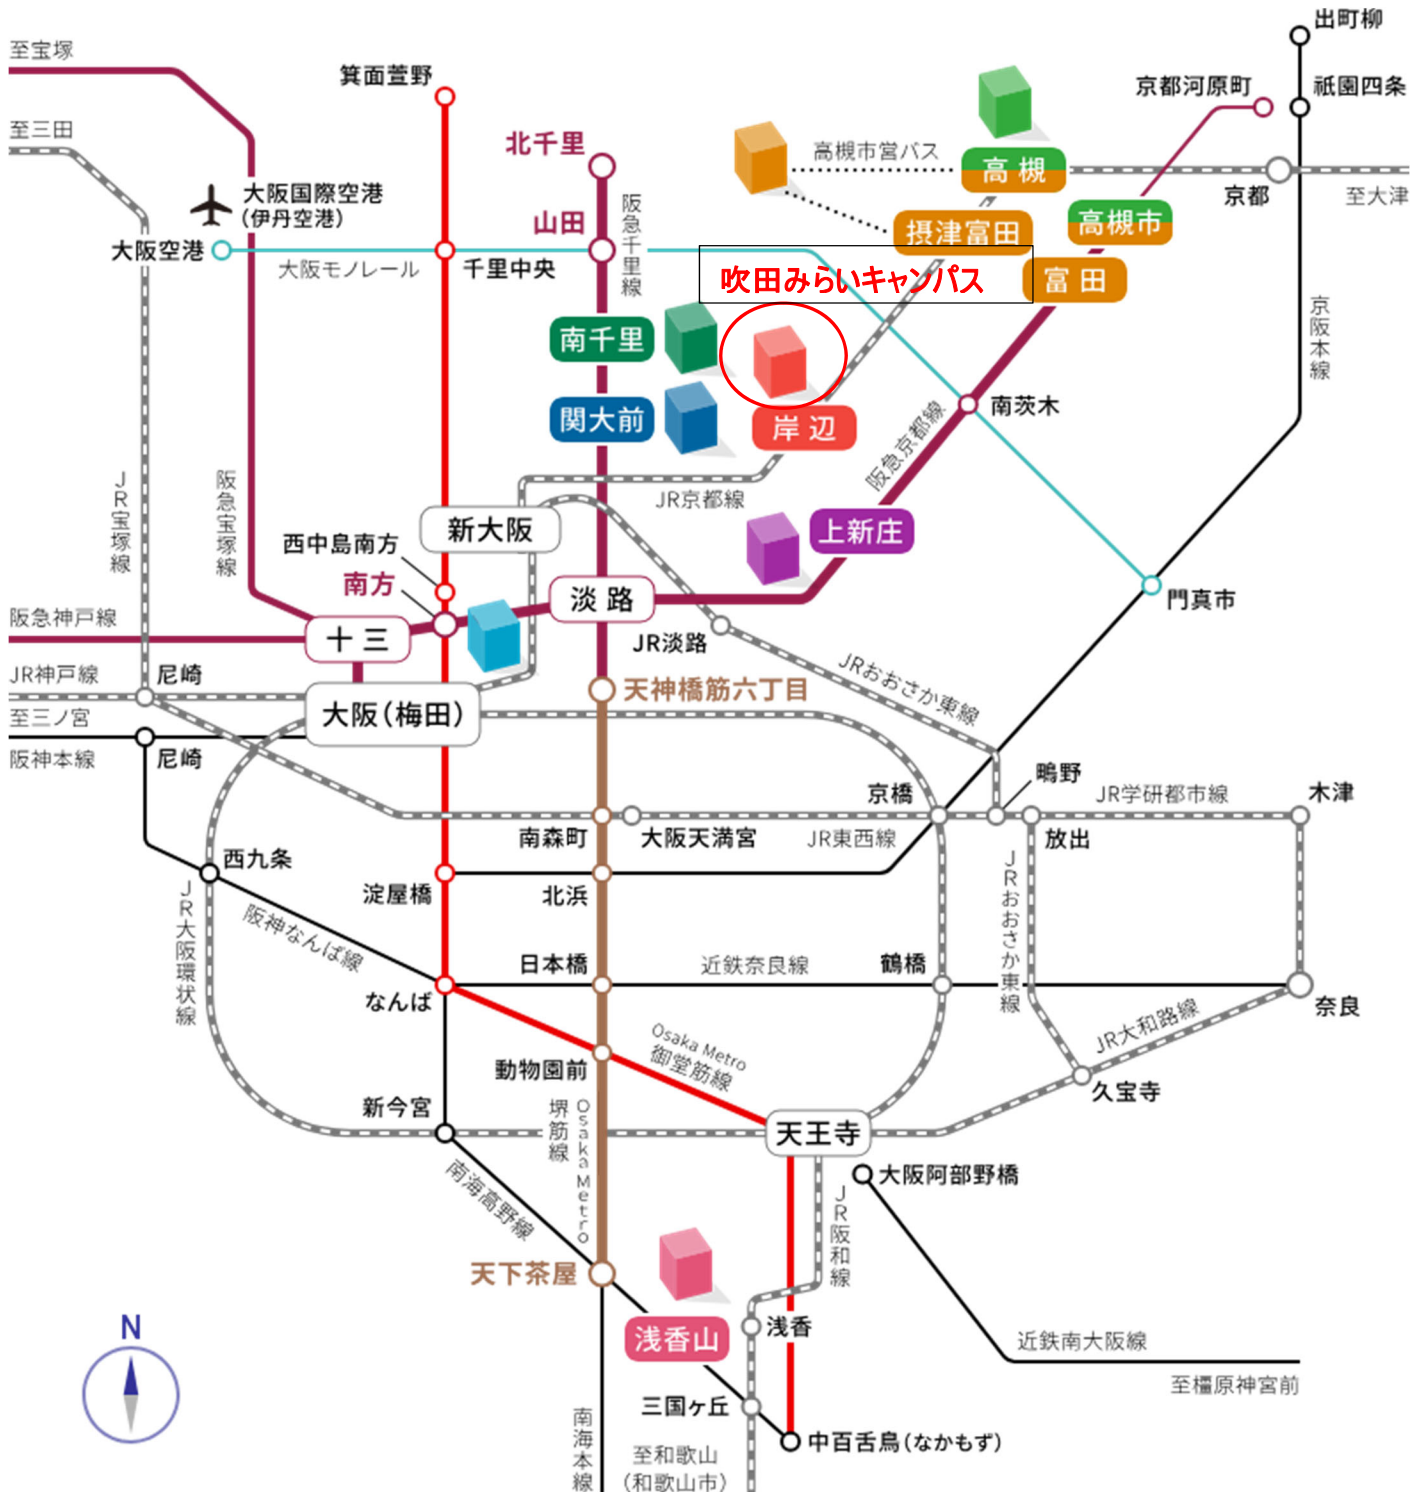

電車でのアクセス

- JR京都線「岸辺」駅で下車、阪急バスに乗り換え。
- 阪急電鉄千里線「南千里」駅で下車、阪急バスに乗り換え。
- 北大阪急行電鉄「桃山台」駅で下車、阪急バスに乗り換え。

バスでのアクセス

- 阪急バスを利用し、「七尾西」下車、徒歩3分。

★タクシーの場合、関西大学吹田みらいキャンパス or 元・武田薬品工業研修所へ

吹田みらいキャンパス Suita Mirai Campus

〒565-8585 大阪府吹田市山田南50-2
50-2 Yamadaminami, Suita-shi, OSAKA 565-8585

- ① ノースウィングA(国際学生寮「グローバルハウス」)
- ② ノースウィングB(国際学生寮「グローバルハウス」)
- ③ ノースウィングC
- ④ サウスウィング
- ⑤ クラブハウス
- ⑥ アスレチックフィールド

- ① North Wing A (International Dormitory "Global House")
- ② North Wing B (International Dormitory "Global House")
- ③ North Wing C
- ④ South Wing
- ⑤ Athletic Clubhouse
- ⑥ Athletic Field

正門
Main Gate

① ノースウィングA(国際学生寮「グローバルハウス」)

② ノースウィングB(国際学生寮「グローバルハウス」)

③ ノースウィングC

④ サウスウィング

⑤ クラブハウス

⑥ アスレチックフィールド