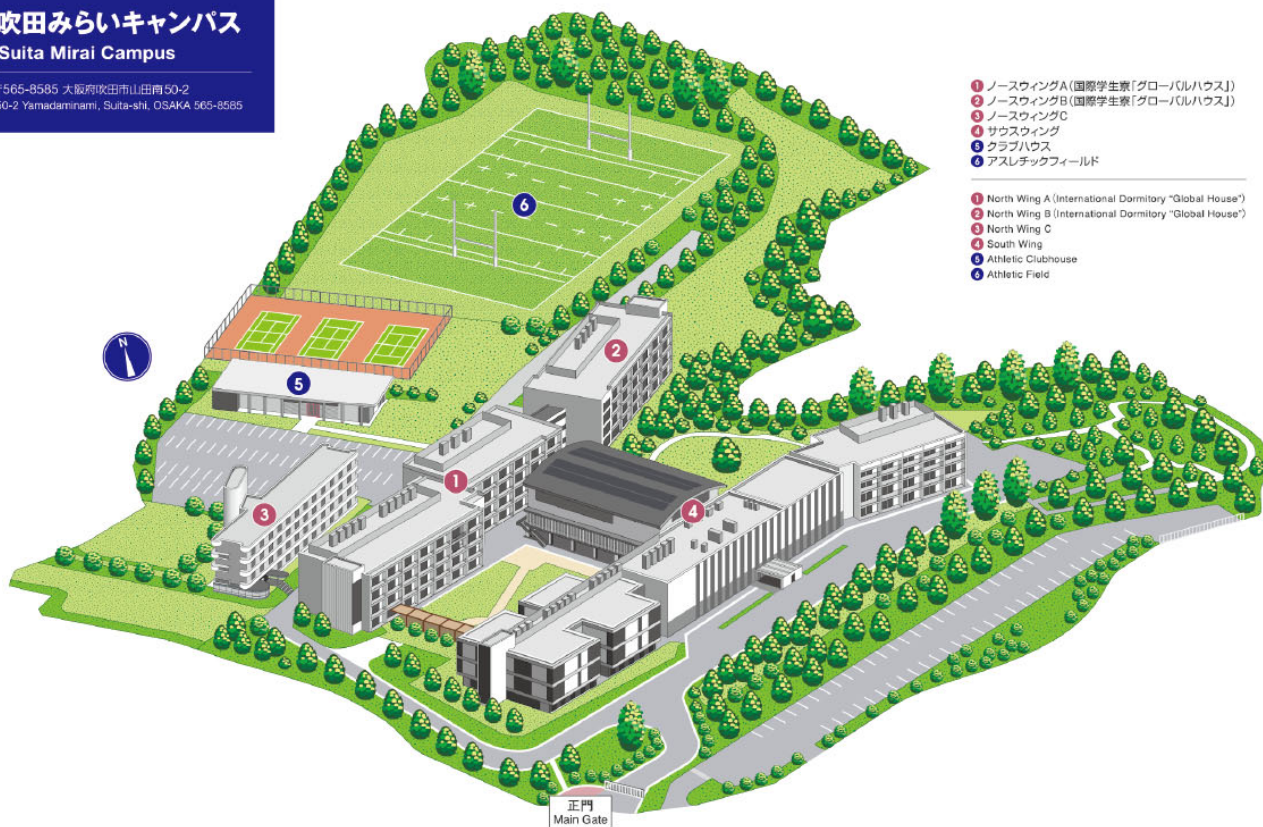

電車でのアクセス

- JR京都線「岸辺」駅で下車、阪急バスに乗り換え。
- 阪急電鉄千里線「南千里」駅で下車、阪急バスに乗り換え。
- 北大阪急行電鉄「桃山台」駅で下車、阪急バスに乗り換え。

バスでのアクセス

- 阪急バスを利用し、「七尾西」下車、徒歩3分。

★タクシーの場合、関西大学吹田みらいキャンパス or 元・武田薬品工業研修所へ

吹田みらいキャンパス Suita Mirai Campus

〒565-8585 大阪府吹田市山田南50-2
50-2 Yamadaminami, Suita-shi, OSAKA 565-8585

- ① ノースウィングA(国際学生寮「グローバルハウス」)
- ② ノースウィングB(国際学生寮「グローバルハウス」)
- ③ ノースウィングC
- ④ サウスウィング
- ⑤ クラブハウス
- ⑥ アスレチックフィールド

- ① North Wing A (International Dormitory "Global House")
- ② North Wing B (International Dormitory "Global House")
- ③ North Wing C
- ④ South Wing
- ⑤ Athletic Clubhouse
- ⑥ Athletic Field

正門
Main Gate

① ノースウィングA(国際学生寮「グローバルハウス」)

② ノースウィングB(国際学生寮「グローバルハウス」)

③ ノースウィングC

④ サウスウィング

⑤ クラブハウス

⑥ アスレチックフィールド